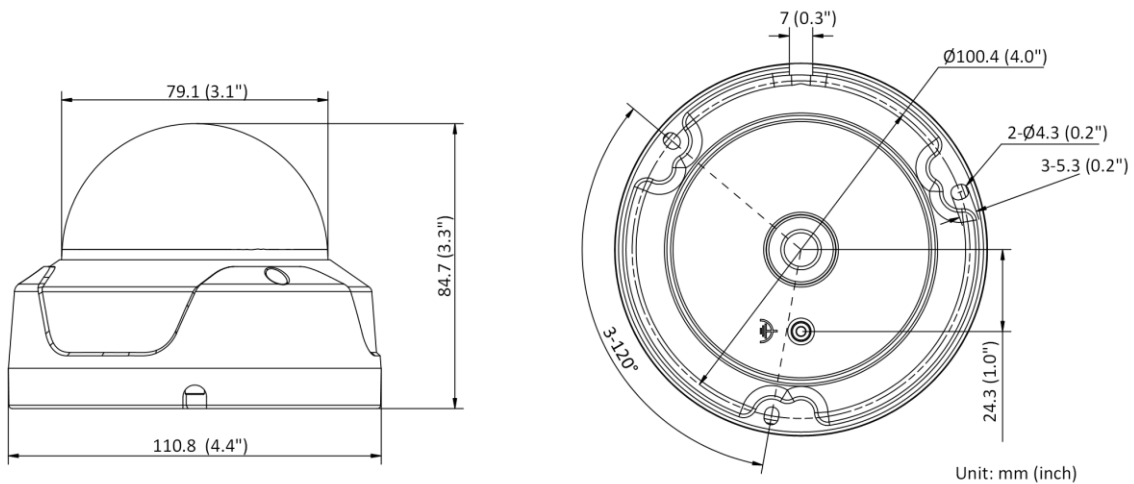

▪ **Available Model**

HWI-D120HA (2.8/4 mm)

▪ **Dimension**

▪ **Accessory**

▪ **Optional**

| DS-1276ZJ-SUS<br>Corner Mount                                                      | DS-1275ZJ-SUS<br>Vertical Pole Mount                                               | DS-1272ZJ-110B<br>Wall Mount                                                       | DS-1259ZJ<br>Inclined Ceiling Mount                                                | DS-1250ZJ<br>Rain Shade                                                             |
|------------------------------------------------------------------------------------|------------------------------------------------------------------------------------|------------------------------------------------------------------------------------|------------------------------------------------------------------------------------|-------------------------------------------------------------------------------------|
|   |   |   |  |  |
| DS-1271ZJ-110<br>Pendant Mount                                                     | DS-1280ZJ-DM18<br>Junction Box                                                     | DS-1272ZJ-110<br>Wall Mount                                                        |                                                                                    |                                                                                     |
|  |  |  |                                                                                    |                                                                                     |