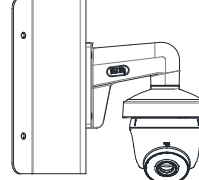

Order Model

HWT-T223-M

Dimension

Accessories

DS-1273ZJ-130-TRL
Wall Mount

DS-1275ZJ-SUS
Vertical Pole Mount

DS-1276ZJ-SUS
Corner Mount

DS-1280ZJ-M
Junction Box